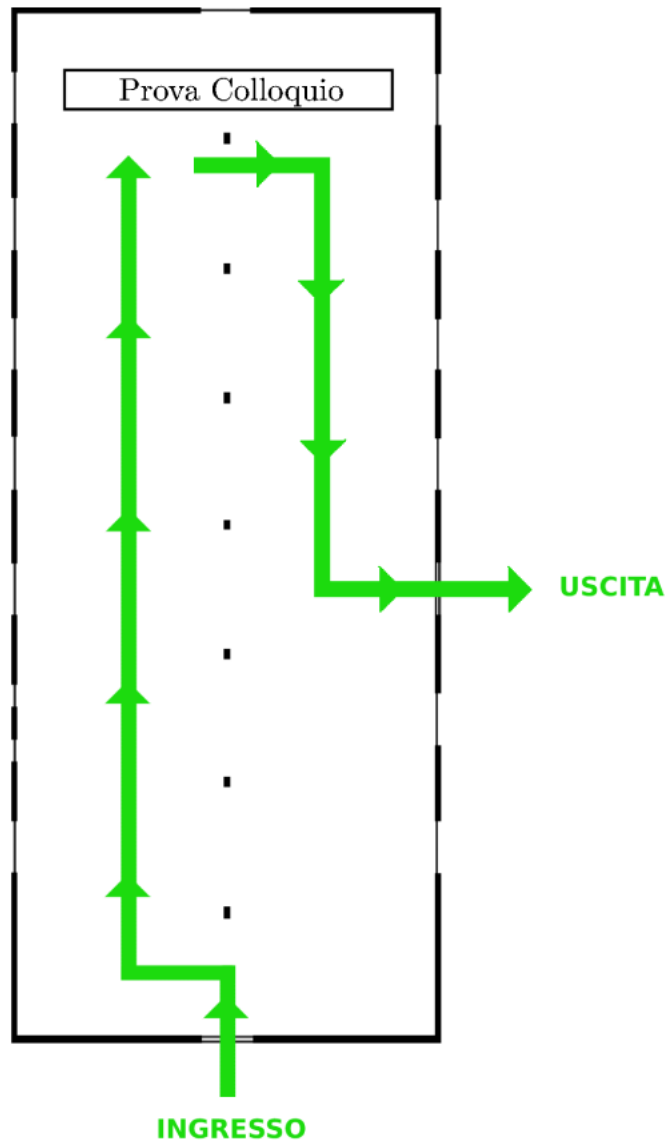

Struttura provvisoria polifunzionale
sita presso P.le Piccioni

Locale Prova

Isolamento

WC

N.B. : L'area destinata all'accoglienza e all'isolamento dei soggetti sintomatici (sintomi insorti durante la prova) viene individuata in un container adiacente l'ingresso dell' Uff. Polizia locale, Area Prot. Civile, P.le G. Piccioni