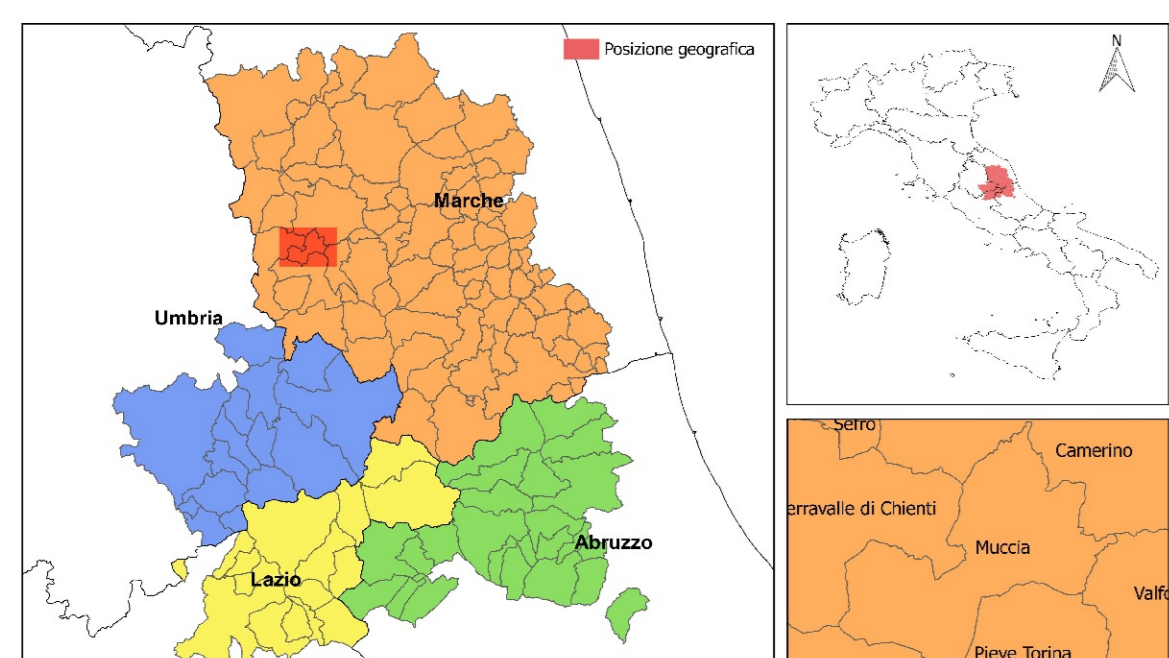

MICROZONAZIONE SISMICA

Carta delle frequenze naturali dei terreni

Scala 1: 5.000

Regione Marche
Comune di Muccia

Soggetto realizzatore

Data e revisione

Gennaio 2018

Legenda

Settore Microzonazione Sismica Livello 3

Frequenza f (Hz)

Ampiezza