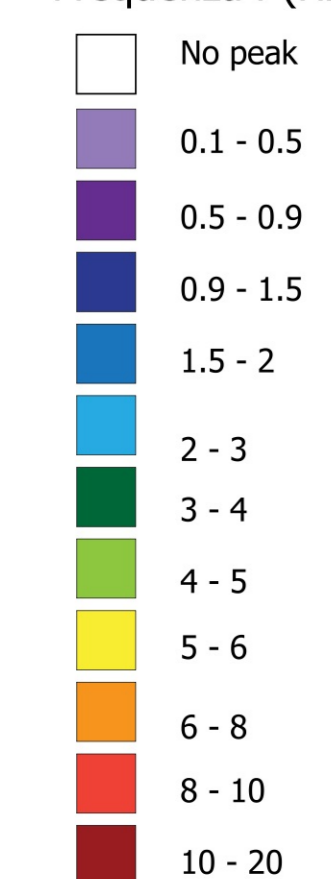

MICROZONAZIONE SISMICA

Carta delle frequenze naturali dei terreni

Scala 1: 5.000

Regione Marche
Comune di Muccia

Soggetto realizzatore

Data e revisione

Gennaio 2018

Legenda

Settore Microzonazione Sismica Livello 3

Frequenza f (Hz)

Ampiezza